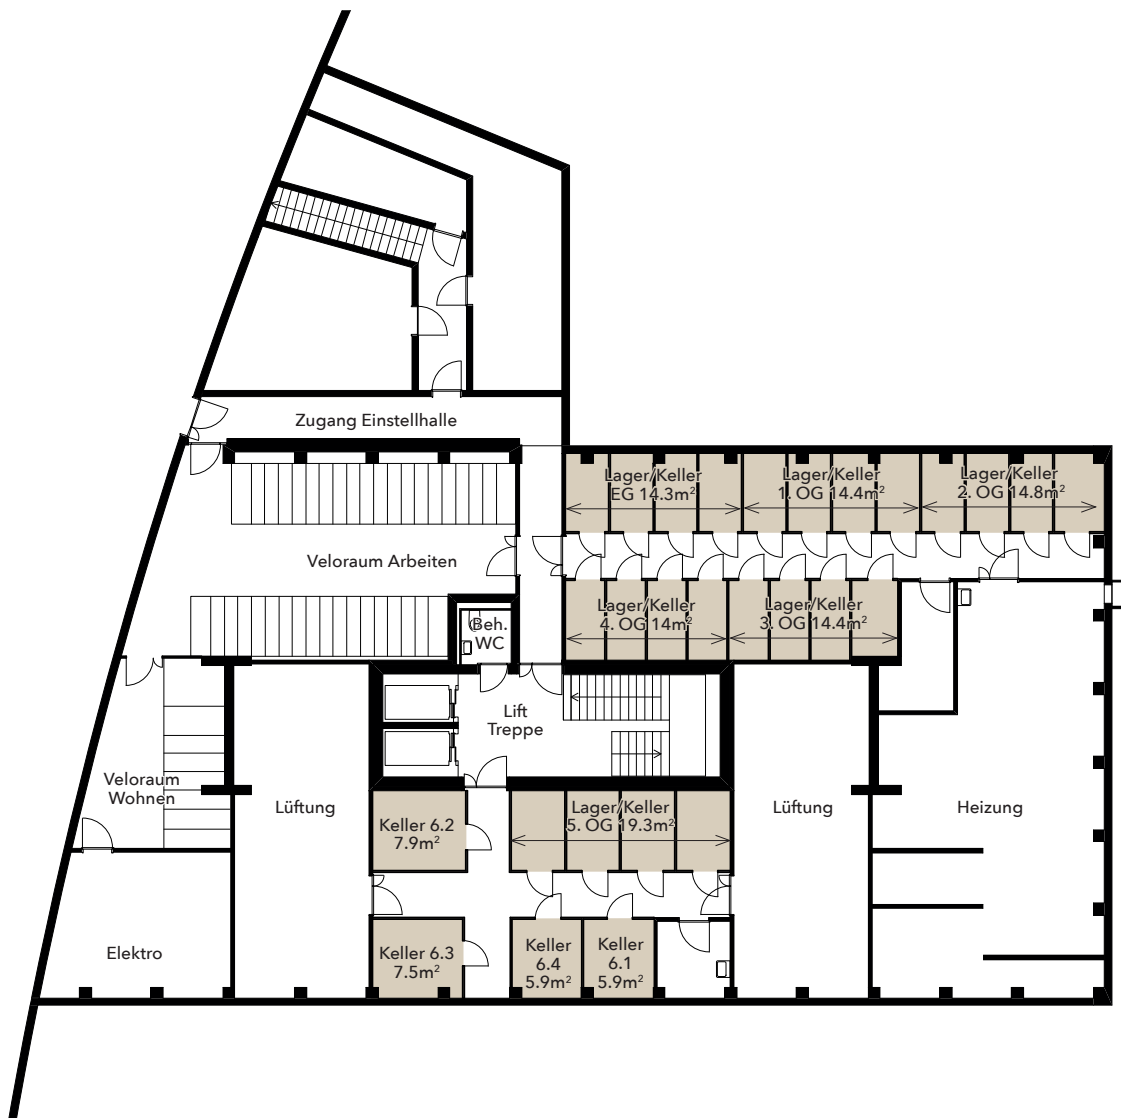

Ringstrasse 37

Untergeschoss

Ringstrasse 37 Arbeiten

Erdgeschoss

Objekt	0.1
Gesamtfläche	204.7 m ²
Nutzung	Laden, Verkauf, Büro, Praxis

Ringstrasse 37 Arbeiten

Erdgeschoss

Objekt 0.2
Gesamtfläche 224.0 m²
Nutzung Laden, Verkauf, Büro, Praxis

Ringstrasse 37

Arbeiten

1./2./3./4./5. Obergeschoss

Objekte	1.1/2.1/3.1/4.1/5.1
Gesamtfläche	249.6 m ²
Nutzung	Büro, Praxis

Ringstrasse 37 Arbeiten

1./2./3./4./5. Obergeschoss

Objekte 1.2/2.2/3.2/4.2/5.2
Nutzfläche 279.4m²
Nutzung Büro, Praxis