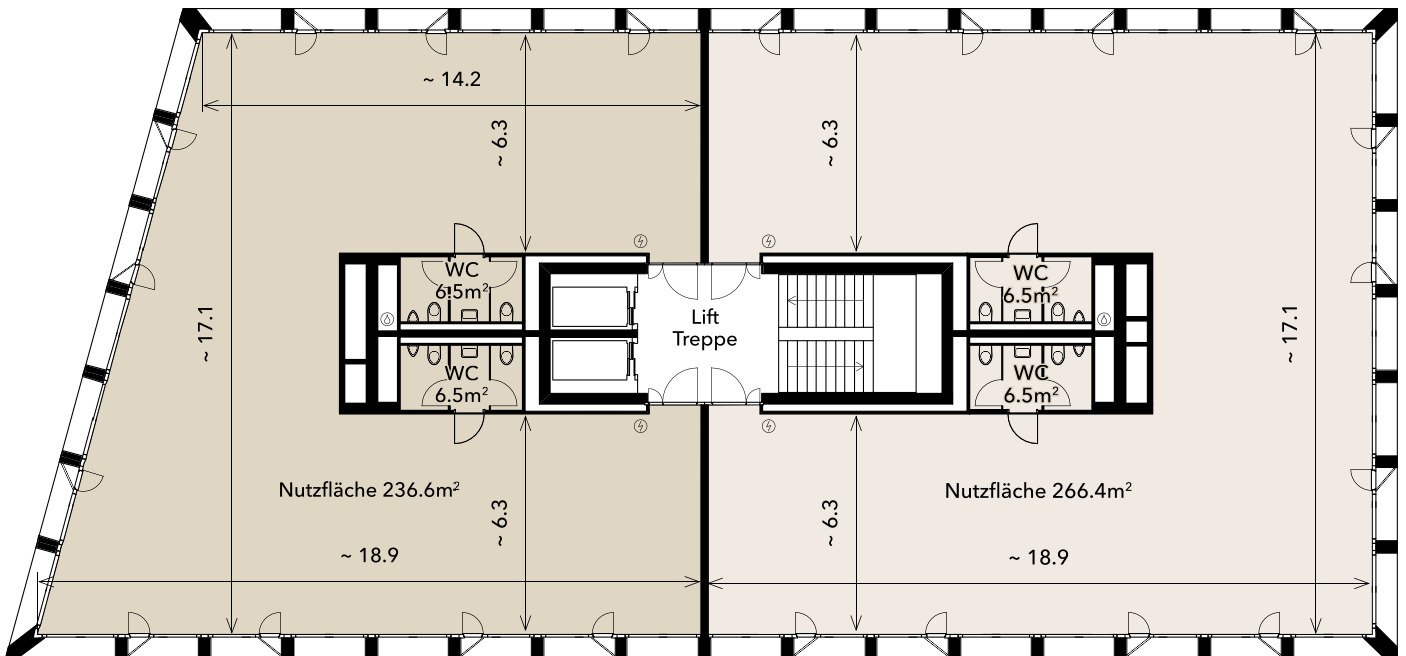

Ringstrasse 37

Arbeiten

1./2. Obergeschoss

Objekte	1.1/2.1/1.2/2.2
Gesamtfläche	249.6m ² /279.4m ²
Nutzung	Büro, Praxis

Schweighof

www.schweighof-luzern.ch

1:215

5m

Ringstrasse 37

Untergeschoss