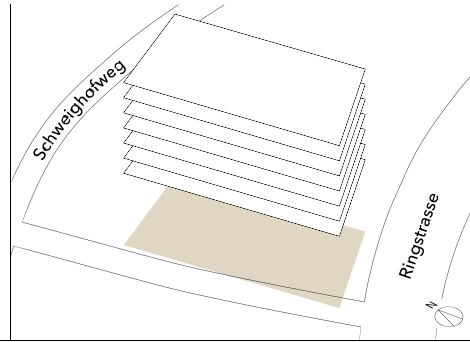

Ringstrasse 37 Arbeiten

5. Obergeschoss

Objekte	5.1
Gesamtfläche	382.4 m ²
Nutzung	Büro, Praxis

Ringstrasse 37

Untergeschoss

Schweighof