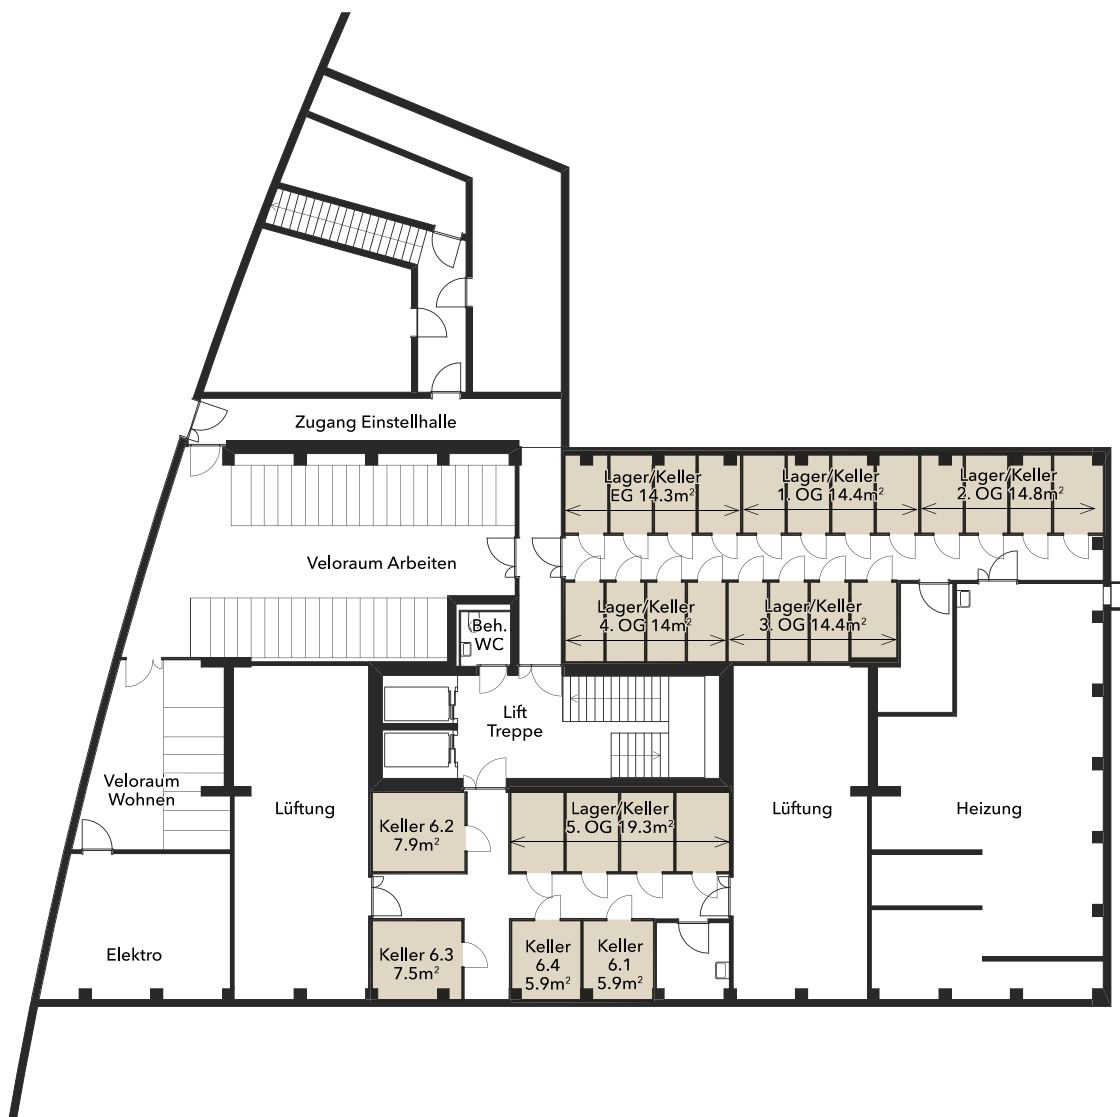

Ringstrasse 37 Arbeiten

5. Obergeschoss

Objekte	5.1
Gesamtfläche	382.4 m ²
Nutzung	Büro, Praxis

Ringstrasse 37

Untergeschoss

Schweighof