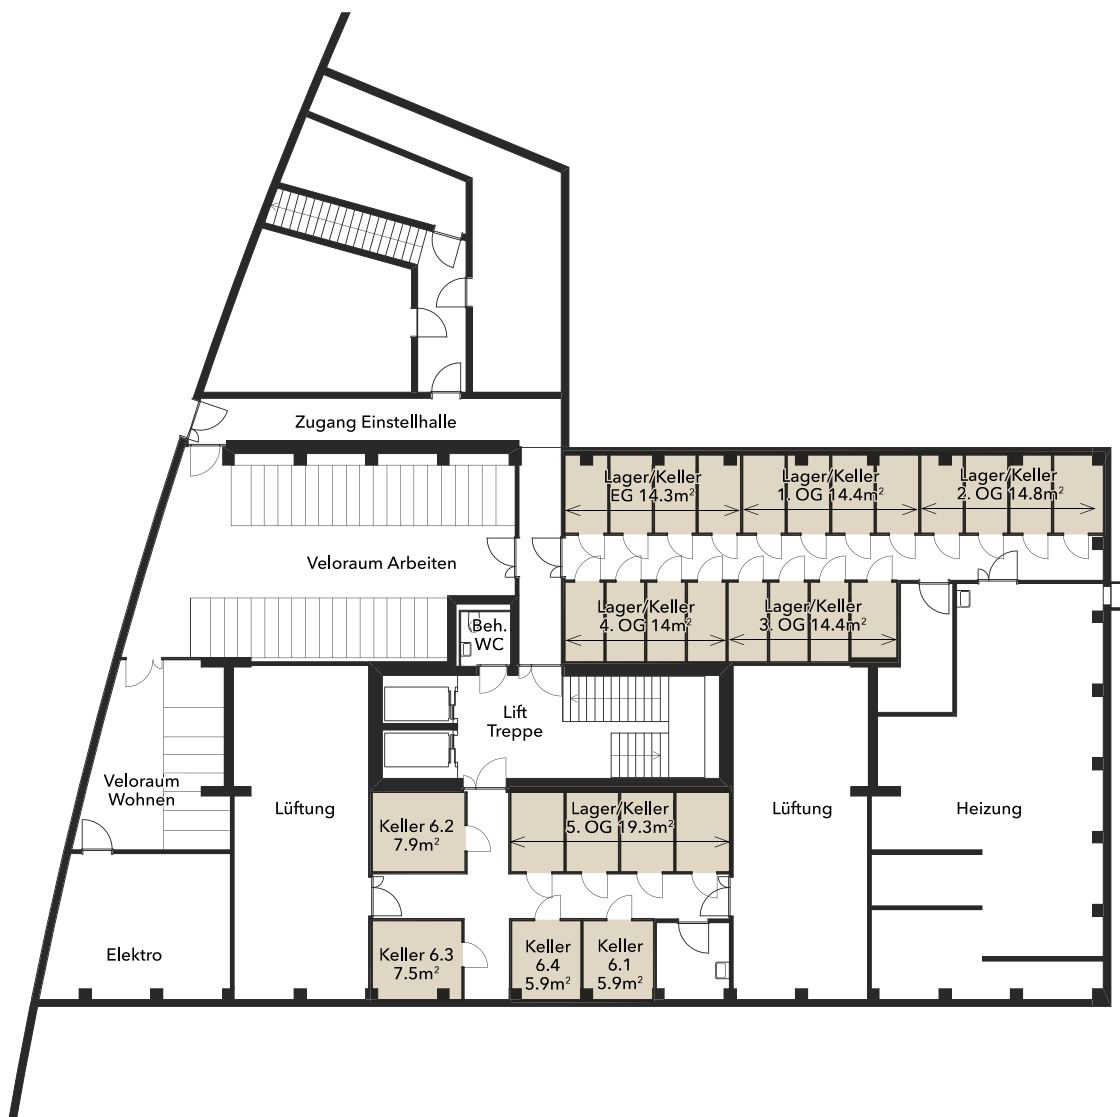

Ringstrasse 37 Arbeiten

Erdgeschoss

Objekt 0.1/0.2
Gesamtfläche 204.7 m²/224.0 m²
Nutzung Laden, Verkauf, Büro, Praxis

Ringstrasse 37

Untergeschoss

Schweighof