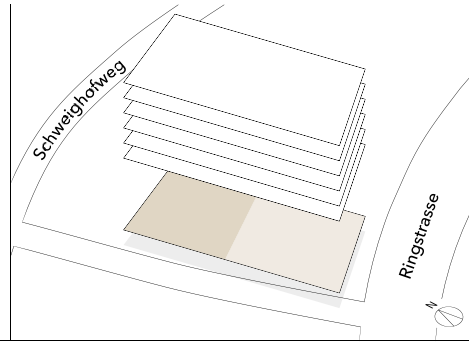

Ringstrasse 37 Arbeiten

Erdgeschoss

Objekt 0.1/0.2
Gesamtfläche 204.7 m²/224.0 m²
Nutzung Laden, Verkauf, Büro, Praxis

Ringstrasse 37

Untergeschoss

Schweighof