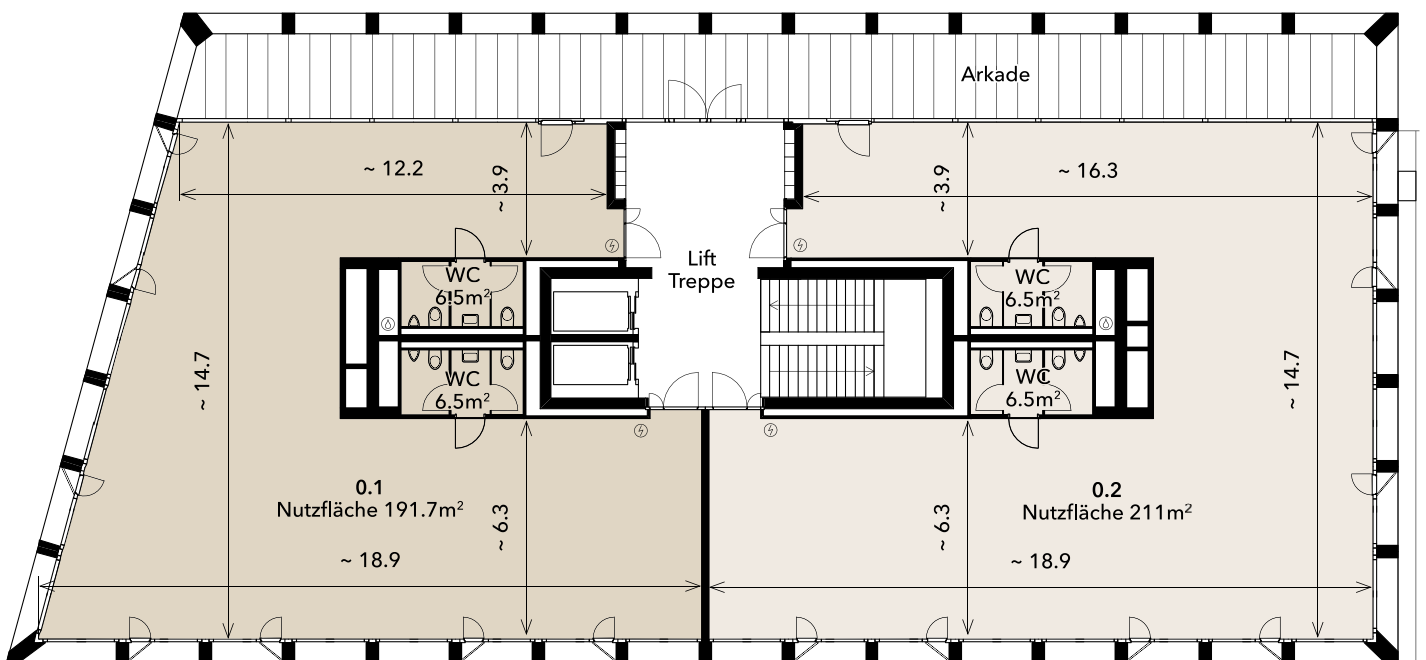

Ringstrasse 37 Arbeiten

Erdgeschoss

Objekt 0.1/0.2
Gesamtfläche 204.7 m²/224.0 m²
Nutzung Laden, Verkauf, Büro, Praxis

Ringstrasse 37

Untergeschoss

Schweighof